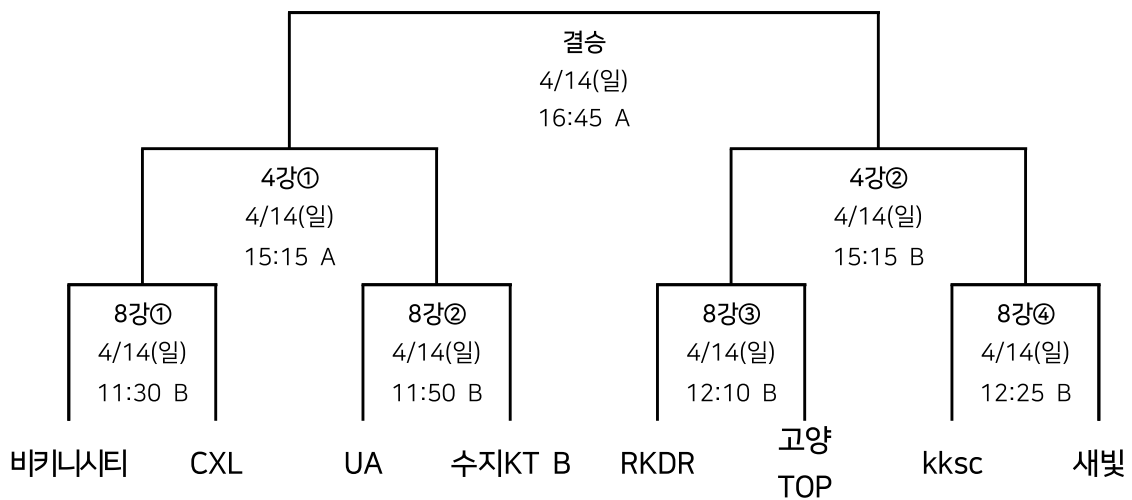

# 결선대진표

## [중학부]

\* 조별 예선 종료 후 현장에서 대진 추첨 진행

## [고등부]

\* 결선 대진 추첨 없이 조별리그 결과에 따름 ex. A1 = A조 1위