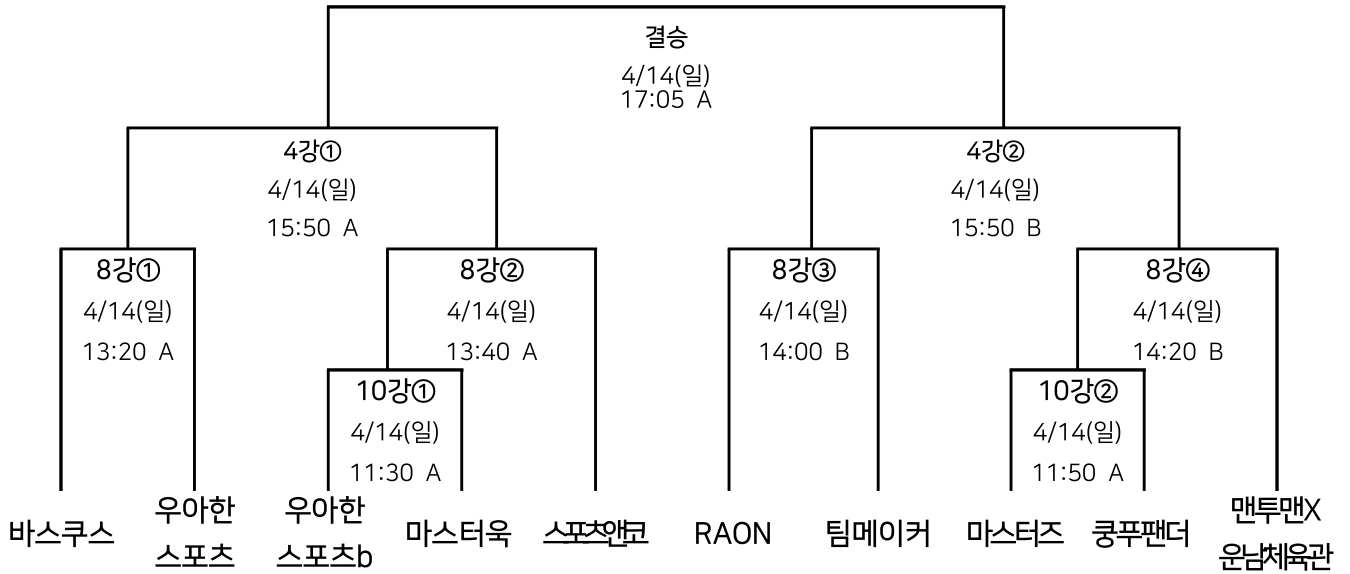

## [중학부]

\* 조별 예선 종료 후 현장에서 대진 추첨 진행

## [고등부]

\* 결선 대진 추첨 없이 조별리그 결과에 따름 ex. A1 = A조 1위

# [남자오픈부]

\* 조별 예선 종료 후 현장에서 대진 추첨 진행