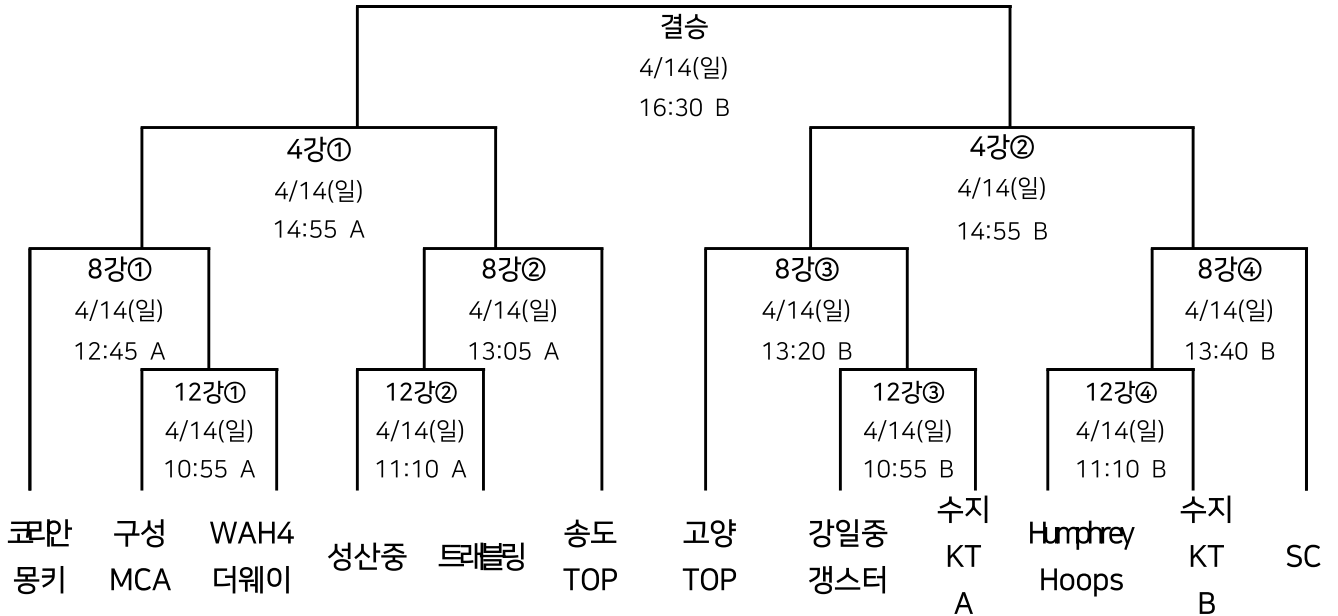

# 결선대진표

## [중학부]

\* 조별 예선 종료 후 현장에서 대진 추첨 진행

## [고등부]

\* 결선 대진 추첨 없이 조별리그 결과에 따름 ex. A1 = A조 1위

# [여자오픈부]

\* 결선 대진 추첨 없이 조별리그 결과에 따름 ex. A1 = A조 1위